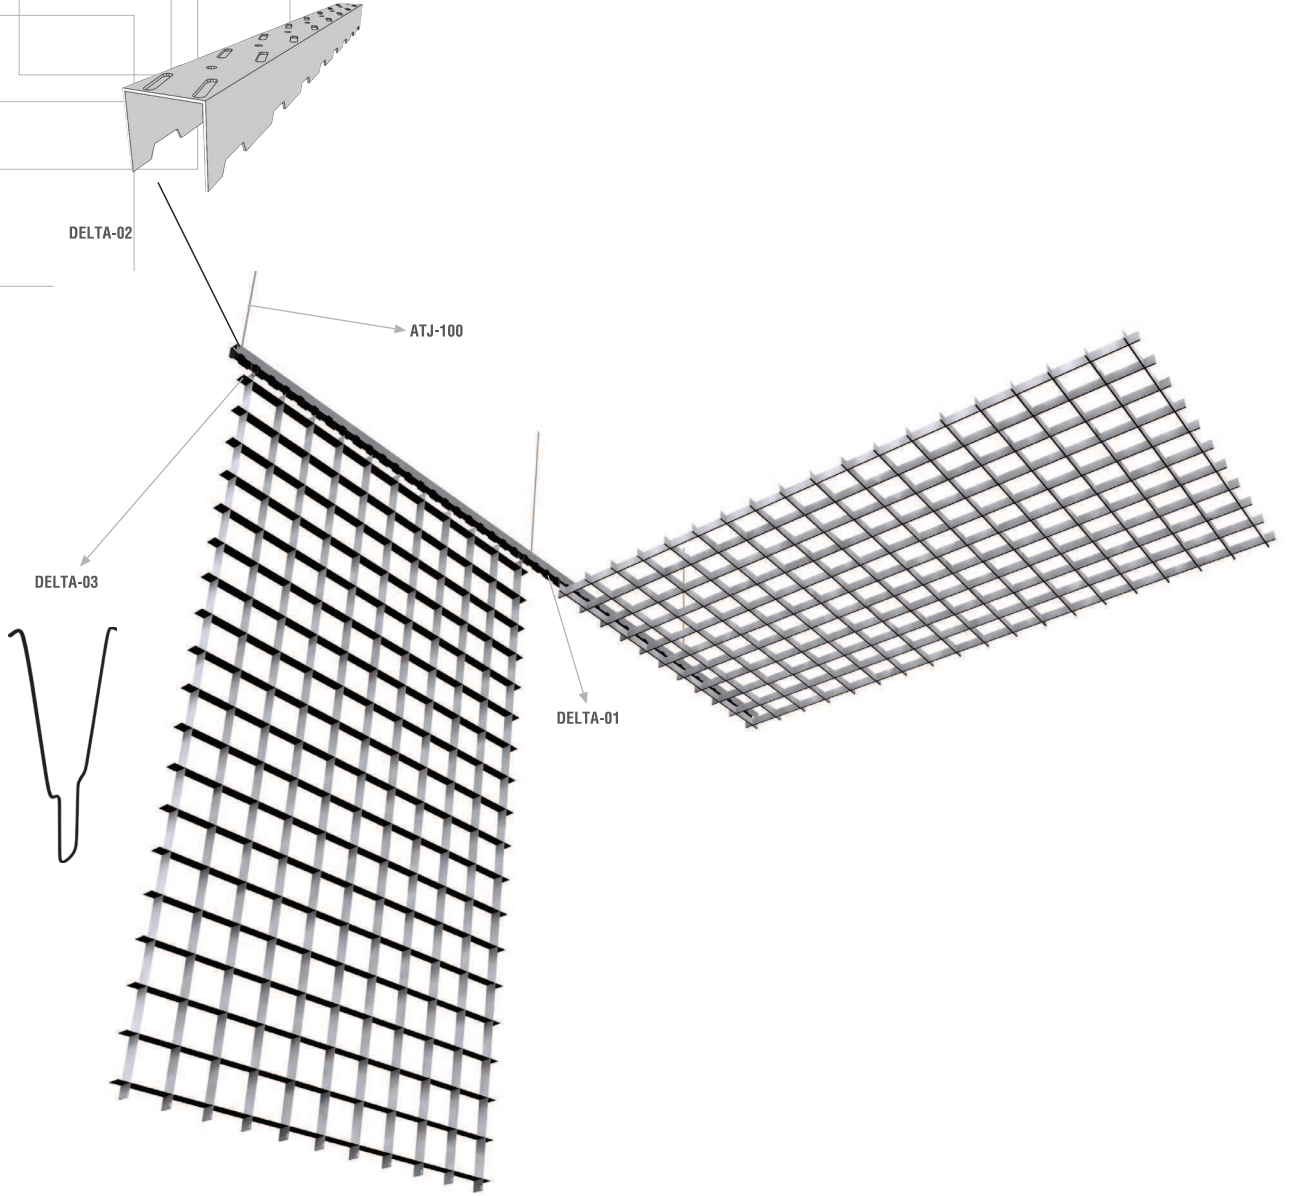

## BOYUTLAR DIMENSIONS

	x	y	h
b4 h30	30	30	30
	40	40	30
	50	50	30
	60	60	30
	66	66	30
	75	75	30
	86	86	30
	100	100	30

Ölçüler mm olarak verilmiştir.  
Dimensions are in mm.

**KURULUM**

Her panel aşağı doğru demonte edilebilir ve tamamen çıkarılmadan mafsallarda bağlı durabilir. Paneller taşıyıcıda asılı kalacak şekilde kısa kenardan (600 mm) veya isteğe bağlı olarak uzun kenardan (1200 mm) aşağı sarkıtılabilir.

**INSTALLATION**

Each panel is downward demountable and can remain fixed to the hinges without being completely removed. Panels can swing down from the short edge (600 mm) or optionally from the long edge (1200 mm) and left to hang from the profile.

Aksesuarlar (1 m <sup>2</sup> )	Birim	600x1200 Panel
DELTA-01 Taşıyıcı Kanal	m	0.80
DELTA-02 Taşıyıcı Kanal Ekleme	adet	0.28
DELTA-03 Taşıyıcı Birleşim Teli	adet	5.56
ATJ-100 Askı Tiji	adet	0.80

Accessories (1 m <sup>2</sup> )	Unit	600x1200 Panel
DELTA-01 Suspension Channel	m	0.80
DELTA-02 Coupler	piece	0.28
DELTA-03 Spring	piece	5.56
ATJ-100 Threaded Rod	piece	0.80