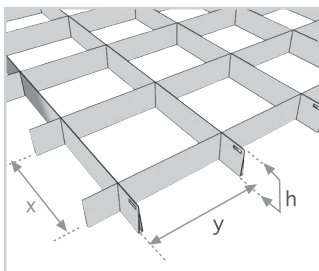

## BOYUTLAR DIMENSIONS

	x	y	h
b4 h30	30	30	30
	40	40	30
	50	50	30
	60	60	30
	66	66	30
	75	75	30
	86	86	30
	100	100	30

Ölçüler mm olarak verilmiştir.  
Dimensions are in mm.

**KURULUM**

Her panel aşağı doğru demonte edilebilir ve tamamen çıkarılmadan mafsallarda bağlı durabilir. Paneller taşıyıcıda asılı kalacak şekilde kısa kenardan (600 mm) veya isteğe bağlı olarak uzun kenardan (1200 mm) aşağı sarkıtılabilir.

**INSTALLATION**

Each panel is downward demountable and can remain fixed to the hinges without being completely removed. Panels can swing down from the short edge (600 mm) or optionally from the long edge (1200 mm) and left to hang from the profile.