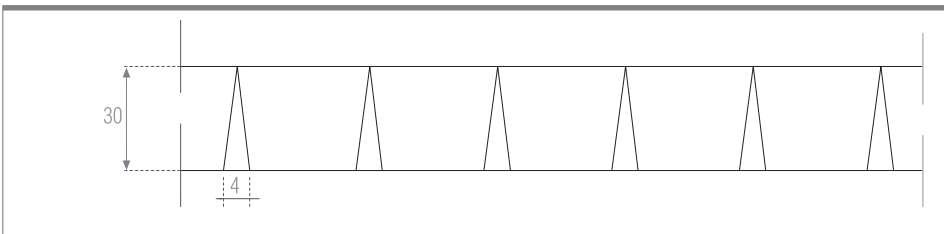

## BOYUTLAR DIMENSIONS

	x	y	h
b4 h30	30	30	30
	40	40	30
	50	50	30
	60	60	30
	66	66	30
	75	75	30
	86	86	30
	100	100	30

Ölçüler mm olarak verilmiştir.  
Dimensions are in mm.

**KURULUM**

Her panel aşağı doğru demonte edilebilir ve tamamen çıkarılmadan mafsallarda bağlı durabilir. Paneller taşıyıcıda asılı kalacak şekilde kısa kenardan (600 mm) veya isteğe bağlı olarak uzun kenardan (1200 mm) aşağı sarkıtılabilir.

**INSTALLATION**

Each panel is downward demountable and can remain fixed to the hinges without being completely removed. Panels can swing down from the short edge (600 mm) or optionally from the long edge (1200 mm) and left to hang from the profile.