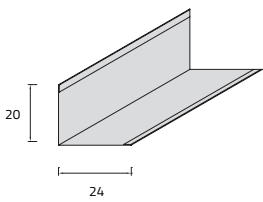

code codice mesh maglia

OS 1506 120X120X38 mm
OS 1507 150X150X38 mm
OS 1508 200X200X38 mm
OS 1509 300X300X38 mm

GRID SYSTEM STRUTTURA

· T15

1

grille panel
pannello grigliato
600x600 mm

2

PA 3700 main runner
profilo portante
15x38x3700 mm
0.23 pcs/mq

3

IA 1200 cross tee
profilo intermedio
15x38x1200 mm
1.40 pcs/mq

4

IA 0600 cross tee
profilo intermedio
15x38x600 mm
1.40 pcs/mq

5

GM2415 hanger bracket
attacco di sospensione

OS 902 T closing top for grille with hole for spotlight
top di chiusura per grigliato con foro per faretto
190x190x35/40/45 mm

OS 901 T closing top for multi-modular grille
top di chiusura per grigliato multimodulare
190x190x35/40/45 mm

PERIMETRAL MOLDING > standard length 3000 mm

20 X 24

CP10 aluminum 0.5/0.6 mm
A3000 steel 0.5/0.6 mm