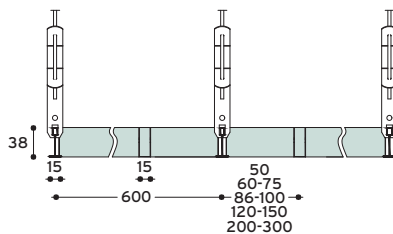

base 15 h 38 OS4 OPEN CELL SYSTEM

PANEL PANNELLO

600 x 600 mm

prepainted aluminium
alluminio preverniciato
thk sp. 0.4 - 0.5

BASE 15 · H 38 mm

code codice mesh maglia

OS 1501 50X50X38 mm
OS 1502 60X60X38 mm
OS 1503 75X75X38 mm
OS 1504 86X86X38 mm
OS 1505 100X100X38 mm

code codice mesh maglia

OS 1506 120X120X38 mm
OS 1507 150X150X38 mm
OS 1508 200X200X38 mm
OS 1509 300X300X38 mm

GRID SYSTEM STRUTTURA

· T15

1

grille panel
pannello grigliato
600x600 mm

2

PA 3700 main runner
profilo portante
15x38x3700 mm
0.23 pcs/mq

3

IA 1200 cross tee
profilo intermedio
15x38x1200 mm
1.40 pcs/mq

4

IA 0600 cross tee
profilo intermedio
15x38x600 mm
1.40 pcs/mq

5

GM2415 hanger bracket
attacco di sospensione

OS 902 T closing top for grille with hole for spotlight
top di chiusura per grigliato con foro per faretto
190x190x35/40/45 mm

OS 901 T closing top for multi-modular grille
top di chiusura per grigliato multimodulare
190x190x35/40/45 mm

PERIMETRAL MOLDING > standard length 3000 mm

20 X 24

CP10 aluminum 0.5/0.6 mm
A3000 steel 0.5/0.6 mm