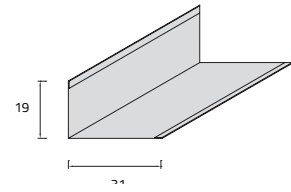

3

IA 1200 cross tee
profilo intermedio
15x38x1200 mm
1.40 pcs/mq

4

IA 0600 cross tee
profilo intermedio
15x38x600 mm
1.40 pcs/mq

5

GM2415 hanger bracket
attacco di sospensione

OS 902 T closing top for grille with hole for spotlight
top di chiusura per grigliato con foro per faretto
190x190x35/40/45 mm

OS 901 T closing top for multi-modular grille
top di chiusura per grigliato multimodulare
190x190x35/40/45 mm

PERIMETRAL MOLDING > standard length 3000 mm

20 X 24

CP10 aluminum 0.5/0.6 mm
A3000 steel 0.5/0.6 mm

24 X 40

CP20 aluminum 0.5/0.6 mm
A3002 steel 0.5/0.6 mm

24 X 24

CP11 aluminum 0.5/0.6 mm
A3001 steel 0.5/0.6 mm

19 X 31

CP30 aluminum 0.5/0.6 mm
A3003 steel 0.5/0.6 mm

24 X 20 X 20 X 24

CW2020 aluminum 0.5/0.6 mm
W3003 steel 0.5/0.6 mm