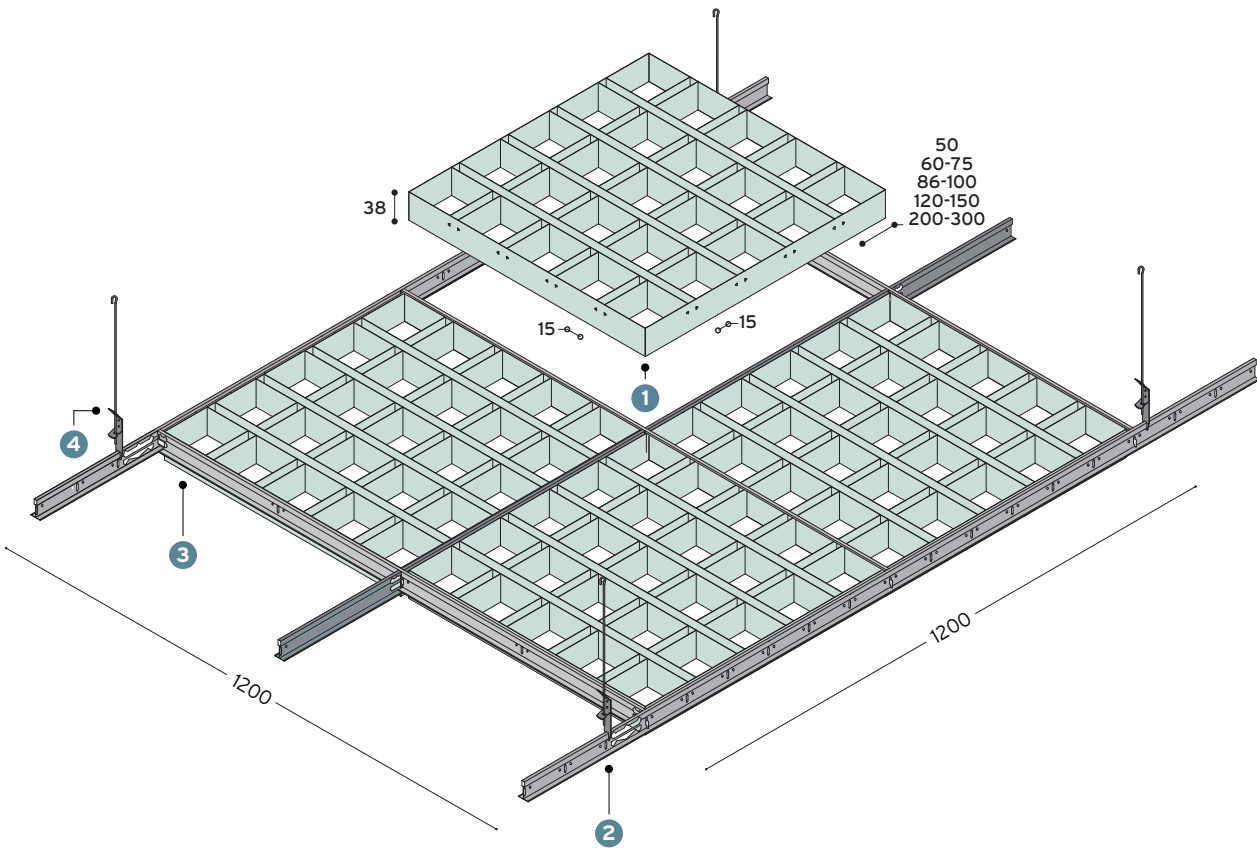

base 15 h 38 OS4 OPEN CELL SYSTEM

PANEL PANNELLO

600 x 600 mm

prepainted aluminium
alluminio preverniciato
thk sp. 0.4 - 0.5

BASE 15 · H 38 mm

code codice mesh maglia

OS 1501 50X50X38 mm
OS 1502 60X60X38 mm
OS 1503 75X75X38 mm
OS 1504 86X86X38 mm
OS 1505 100X100X38 mm

code codice mesh maglia

OS 1506 120X120X38 mm
OS 1507 150X150X38 mm
OS 1508 200X200X38 mm
OS 1509 300X300X38 mm

GRID SYSTEM STRUTTURA

· T15

1

grille panel
pannello grigliato
600x600 mm

2

PA 3700 main runner
profilo portante
15x38x3700 mm
0.23 pcs/mq

3

IA 1200 cross tee
profilo intermedio
15x38x1200 mm
1.40 pcs/mq

4

IA 0600 cross tee
profilo intermedio
15x38x600 mm
1.40 pcs/mq

5

GM2415 hanger bracket
attacco di sospensione

OS 902 T closing top for grille with hole for spotlight
top di chiusura per grigliato con foro per faretto
190x190x35/40/45 mm

OS 901 T closing top for multi-modular grille
top di chiusura per grigliato multimodulare
190x190x35/40/45 mm

PERIMETRAL MOLDING > standard length 3000 mm

20 X 24

CP10 aluminum 0.5/0.6 mm
A3000 steel 0.5/0.6 mm