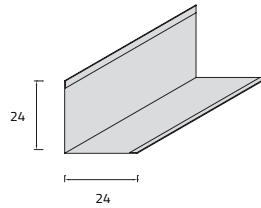

3

IA 1200 cross tee
profilo intermedio
15x38x1200 mm
1.40 pcs/mq

4

IA 0600 cross tee
profilo intermedio
15x38x600 mm
1.40 pcs/mq

5

GM2415 hanger bracket
attacco di sospensione

OS 902 T closing top for grille with hole for spotlight
top di chiusura per grigliato con foro per faretto
190x190x35/40/45 mm

OS 901 T closing top for multi-modular grille
top di chiusura per grigliato multimodulare
190x190x35/40/45 mm

PERIMETRAL MOLDING > standard length 3000 mm

20 X 24

CP10 aluminum 0.5/0.6 mm
A3000 steel 0.5/0.6 mm

24 X 40

CP20 aluminum 0.5/0.6 mm
A3002 steel 0.5/0.6 mm

24 X 24

CP11 aluminum 0.5/0.6 mm
A3001 steel 0.5/0.6 mm

19 X 31

CP30 aluminum 0.5/0.6 mm
A3003 steel 0.5/0.6 mm

24 X 20 X 20 X 24

CW2020 aluminum 0.5/0.6 mm
W3003 steel 0.5/0.6 mm