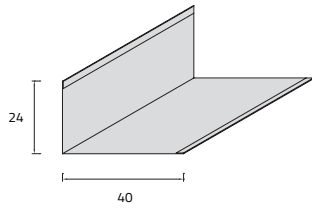

3

IA 1200 cross tee
profilo intermedio
15x38x1200 mm
1.40 pcs/mq

4

IA 0600 cross tee
profilo intermedio
15x38x600 mm
1.40 pcs/mq

5

GM2415 hanger bracket
attacco di sospensione

OS 902 T closing top for grille with hole for spotlight
top di chiusura per grigliato con foro per faretto
190x190x35/40/45 mm

OS 901 T closing top for multi-modular grille
top di chiusura per grigliato multimodulare
190x190x35/40/45 mm

PERIMETRAL MOLDING > standard length 3000 mm

20 X 24

CP10 aluminum 0.5/0.6 mm
A3000 steel 0.5/0.6 mm